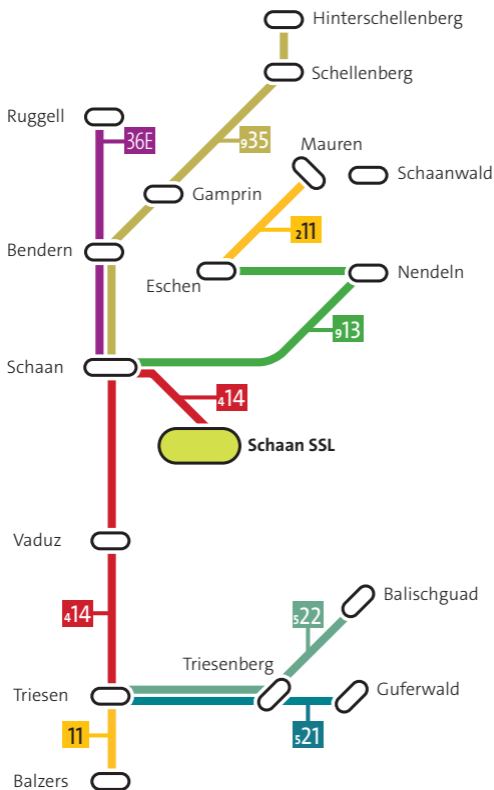

NEUE FAHRZEUGE AB DEZEMBER 2021

Nach dem Fahrplanwechsel kommen ab dem 13. Dezember 2021 teilweise neue Fahrzeuge zum Einsatz. Der Fahrplan und die Liniennummern bleiben bis auf wenige Ausnahmen gleich. Mit den neuen Fahrzeugen steigt die verfügbare Sitzplatzanzahl.

HINFAHRTEN ZUM SZM

SCHULZENTRUM MÜHLEHOLZ VADUZ

HINFAHRTEN ZU DER SSL

SPORTSCHULE LIECHTENSTEIN SCHAAN

HINFAHRTEN ZU DEN WST WEITERFÜHRENDE SCHULEN TRIESEN

HINFAHRTEN ZUM SZU SCHULZENTRUM UNTERLAND ESCHEN

ABFAHRTEN TÄGLICH

Balzers Schlossweg	7:00	s11	Triesen WST
	7:05	912	Vaduz SZM
– Rheinstrasse	7:01	s11	Triesen WST
	7:06	912	Vaduz SZM
– Brückle	7:02	s11	Triesen WST
	7:07	912	Vaduz SZM
– Mälsnerdorf	7:03	s11	Triesen WST
	7:08	912	Vaduz SZM
– Rietstrasse	7:04	s11	Triesen WST
	7:09	912	Vaduz SZM
– Höfle	7:05	s11	Triesen WST
	7:10	912	Vaduz SZM
– Alter Friedhof	7:06	s11	Triesen WST
	7:11	912	Vaduz SZM
– Egerta	7:07	s11	Triesen WST
	7:12	912	Vaduz SZM
– Roxy	7:08	s11	Triesen WST
	7:13	912	Vaduz SZM

ABFAHRTEN TÄGLICH

Triesen Säga	7:10	511	Triesen WST	V
– Gartnetschhof	7:11	511	Triesen WST	V
– Argweg	7:11	511	Triesen WST	V
– Bächlegatter	7:12	511	Triesen WST	V
– Poska	7:07	522	Triesen WST	S
– Langgasse	7:08	522	Triesen WST	S
– Feldstrasse	7:09	522	Triesen WST	S
– Schule	7:12	414	Schaan SSL	
	7:13	911	Vaduz SZM	
– Sonnenkreisel	7:13	414	Schaan SSL	
	7:14	911	Vaduz SZM	
– Post	7:14	414	Schaan SSL	
	7:15	911	Vaduz SZM	
– Maschlina	7:15	414	Schaan SSL	
	7:18	913	Vaduz SZM	
– Messina	7:16	414	Schaan SSL	
	7:19	913	Vaduz SZM	
– Vaschiel	7:18	921	Vaduz SZM	
– Matschils	7:19	921	Vaduz SZM	
– Meierhof	7:21	921	Vaduz SZM	