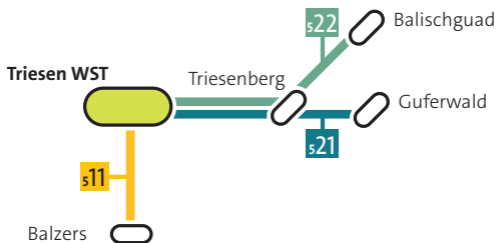

HINFAHRTEN ZUM SZM

SCHULZENTRUM MÜHLEHOLZ VADUZ

HINFAHRTEN ZU DER SSL

SPORTSCHULE LIECHTENSTEIN SCHAAN

HINFAHRTEN ZU DEN WST WEITERFÜHRENDE SCHULEN TRIESEN

HINFAHRTEN ZUM SZU SCHULZENTRUM UNTERLAND ESCHEN

ABFAHRTEN TÄGLICH

Balzers Schlossweg	7:00	s11	Triesen WST
	7:05	912	Vaduz SZM
– Rheinstrasse	7:01	s11	Triesen WST
	7:06	912	Vaduz SZM
– Brückle	7:02	s11	Triesen WST
	7:07	912	Vaduz SZM
– Mälsnerdorf	7:03	s11	Triesen WST
	7:08	912	Vaduz SZM
– Rietstrasse	7:04	s11	Triesen WST
	7:09	912	Vaduz SZM
– Höfle	7:05	s11	Triesen WST
	7:10	912	Vaduz SZM
– Alter Friedhof	7:06	s11	Triesen WST
	7:11	912	Vaduz SZM
– Egerta	7:07	s11	Triesen WST
	7:12	912	Vaduz SZM
– Roxy	7:08	s11	Triesen WST
	7:13	912	Vaduz SZM