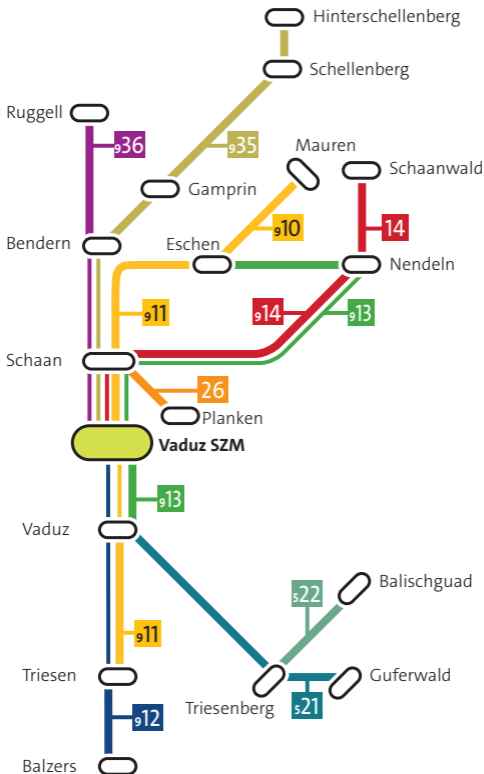

ERSATZABO

Bei Verlust des Schülerscheines kann im Kundencenter in Schaan für CHF 10.– eine Ersatzkarte bezogen werden.

NEUE SCHULBUS-NUMMERN

Zur besseren Übersicht sind die Schulbusse neu mit Liniennummern beschriftet. Diese helfen dir, den richtigen Bus zu erkennen.

NEUE FAHRZEUGE AB DEZEMBER 2021

Nach dem Fahrplanwechsel kommen ab dem 13. Dezember 2021 teilweise neue Fahrzeuge zum Einsatz. Der Fahrplan und die Liniennummern bleiben bis auf wenige Ausnahmen gleich. Mit den neuen Fahrzeugen steigt die verfügbare Sitzplatzanzahl.

HINFAHRTEN ZUM SZM

SCHULZENTRUM MÜHLEHOLZ VADUZ

HINFAHRTEN ZU DER SSL

SPORTSCHULE LIECHTENSTEIN SCHAAN

HINFAHRTEN ZU DEN WST WEITERFÜHRENDE SCHULEN TRIESEN

HINFAHRTEN ZUM SZU SCHULZENTRUM UNTERLAND ESCHEN

ABFAHRTEN TÄGLICH

Balzers Schlossweg	7:00	s11	Triesen WST
	7:05	912	Vaduz SZM
– Rheinstrasse	7:01	s11	Triesen WST
	7:06	912	Vaduz SZM
– Brückle	7:02	s11	Triesen WST
	7:07	912	Vaduz SZM
– Mälsnerdorf	7:03	s11	Triesen WST
	7:08	912	Vaduz SZM
– Rietstrasse	7:04	s11	Triesen WST
	7:09	912	Vaduz SZM
– Höfle	7:05	s11	Triesen WST
	7:10	912	Vaduz SZM
– Alter Friedhof	7:06	s11	Triesen WST
	7:11	912	Vaduz SZM
– Egerta	7:07	s11	Triesen WST
	7:12	912	Vaduz SZM
– Roxy	7:08	s11	Triesen WST
	7:13	912	Vaduz SZM