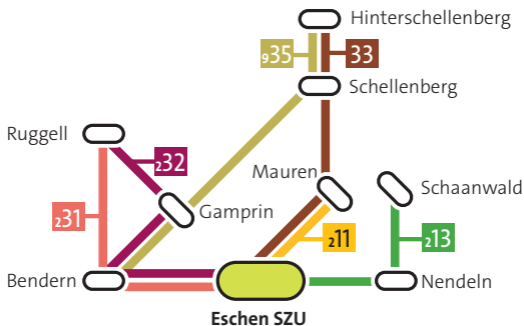

NEUE FAHRZEUGE AB DEZEMBER 2021

Nach dem Fahrplanwechsel kommen ab dem 13. Dezember 2021 teilweise neue Fahrzeuge zum Einsatz. Der Fahrplan und die Liniennummern bleiben bis auf wenige Ausnahmen gleich. Mit den neuen Fahrzeugen steigt die verfügbare Sitzplatzanzahl.

HINFAHRTEN ZUM SZM

SCHULZENTRUM MÜHLEHOLZ VADUZ

HINFAHRTEN ZU DER SSL

SPORTSCHULE LIECHTENSTEIN SCHAAN

HINFAHRTEN ZU DEN WST WEITERFÜHRENDE SCHULEN TRIESEN

HINFAHRTEN ZUM SZU SCHULZENTRUM UNTERLAND ESCHEN

ABFAHRTEN TÄGLICH

Balzers Schlossweg	7:00	s11	Triesen WST
	7:05	912	Vaduz SZM
– Rheinstrasse	7:01	s11	Triesen WST
	7:06	912	Vaduz SZM
– Brückle	7:02	s11	Triesen WST
	7:07	912	Vaduz SZM
– Mälsnerdorf	7:03	s11	Triesen WST
	7:08	912	Vaduz SZM
– Rietstrasse	7:04	s11	Triesen WST
	7:09	912	Vaduz SZM
– Höfle	7:05	s11	Triesen WST
	7:10	912	Vaduz SZM
– Alter Friedhof	7:06	s11	Triesen WST
	7:11	912	Vaduz SZM
– Egerta	7:07	s11	Triesen WST
	7:12	912	Vaduz SZM
– Roxy	7:08	s11	Triesen WST
	7:13	912	Vaduz SZM

ABFAHRTEN TÄGLICH

Triesen Säga	7:10	511	Triesen WST	V
– Gartnetschhof	7:11	511	Triesen WST	V
– Argweg	7:11	511	Triesen WST	V
– Bächlegatter	7:12	511	Triesen WST	V
– Poska	7:07	522	Triesen WST	S
– Langgasse	7:08	522	Triesen WST	S
– Feldstrasse	7:09	522	Triesen WST	S
– Schule	7:12	414	Schaan SSL	
	7:13	911	Vaduz SZM	
– Sonnenkreisel	7:13	414	Schaan SSL	
	7:14	911	Vaduz SZM	
– Post	7:14	414	Schaan SSL	
	7:15	911	Vaduz SZM	
– Maschlina	7:15	414	Schaan SSL	
	7:18	913	Vaduz SZM	
– Messina	7:16	414	Schaan SSL	
	7:19	913	Vaduz SZM	
– Vaschiel	7:18	921	Vaduz SZM	
– Matschils	7:19	921	Vaduz SZM	
– Meierhof	7:21	921	Vaduz SZM	