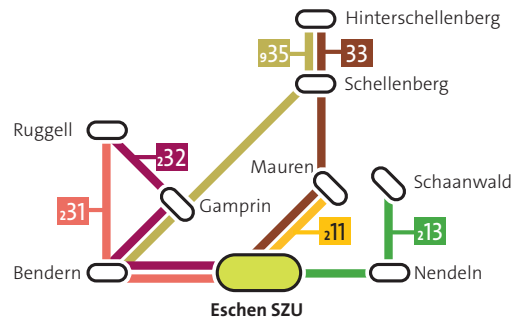

FREITAG

16:52		Triesen Poska (1. Halt) – Triesenberg Balischguad Anschlüsse: Triesenberg Post: 17.11
-------	--	---

Hinweis:

F verkehrt nur bis am 10. Dezember 2021.

LINIENNETZ
HINFAHRTEN ZUM
SCHULZENTRUM MÜHLEHOLZ VADUZ (SZM)

LINIENNETZ
HINFAHRTEN ZUM SZU
SCHULZENTRUM UNTERLAND ESCHEN (SZU)

LINIENNETZ
HINFAHRTEN ZU DER
SPORTSCHULE LIECHTENSTEIN SCHAAN (SSL)

LINIENNETZ
HINFAHRTEN ZU DEN
WEITERFÜHRENDEN SCHULEN TRIESEN (WST)