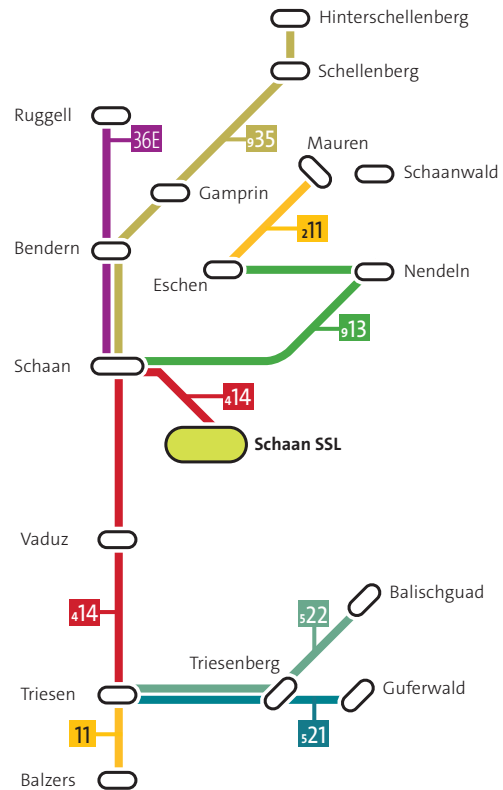

Z Anschluss in Schaan Zentrum auf **s11** nach Vaduz SZM.

FAHRPLAN

HINFAHRTEN ZU ALLEN WEITERFÜHRENDEN SCHULEN

Schaanwald Zollamt	6:59		Eschen SZU	
	7:15		Vaduz Post	N
	– Zuschg	7:00		Eschen SZU
	7:16		Vaduz Post	N
	– Waldstrasse	7:01		Eschen SZU

M fährt ab Eschen weiter als nach Vaduz SZM.

N Anschluss in Nendeln Tonwarenfabrik auf nach Vaduz SZM.

S Anschluss in Schaan Theater auf nach Schaan SSL.

V Anschluss in Eschen Post auf nach Vaduz SZM.

Z Anschluss in Schaan Bahnhof auf nach Schaan SSL.

FREITAG

16:52		Triesen Poska (1. Halt) – Triesenberg Balischguad Anschlüsse: Triesenberg Post: 17.11
-------	--	---

Hinweis:

F verkehrt nur bis am 10. Dezember 2021.

LINIENNETZ
HINFAHRTEN ZUM
SCHULZENTRUM MÜHLEHOLZ VADUZ (SZM)

LINIENNETZ
HINFAHRTEN ZUM SZU
SCHULZENTRUM UNTERLAND ESCHEN (SZU)

LINIENNETZ
HINFAHRTEN ZU DER
SPORTSCHULE LIECHTENSTEIN SCHAAN (SSL)

LINIENNETZ
HINFAHRTEN ZU DEN
WEITERFÜHRENDEN SCHULEN TRIESEN (WST)