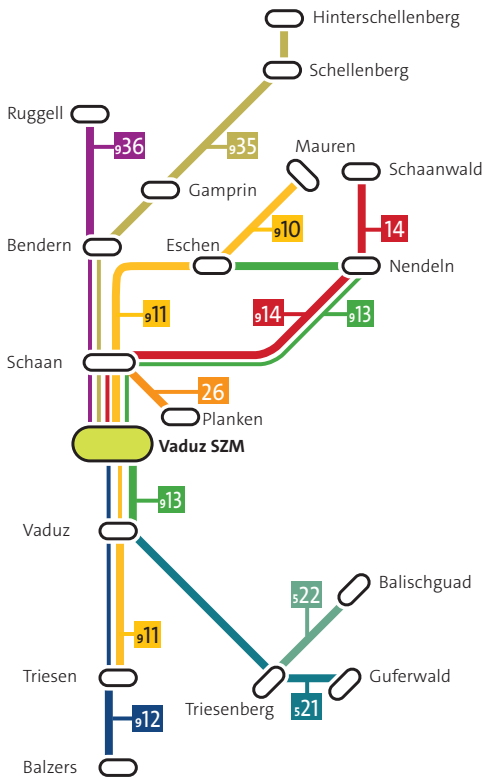

FAHRPLAN

RÜCKFAHRTEN AB WEITERFÜHRENDE SCHULEN TRIESEN (WST)

TÄGLICH

11:52		Triesen Gartnetschhof (1. Halt) – Balzers Schlossweg
		Triesen Poska (1. Halt) – Triesenberg Guferwald
		Triesenberg Täscheloch – Triesenberg Balischguad
15:08		Triesen Poska – Meierhof – Vaduz Post Anschlüsse: Triesen Vaschiel: 15.19
16:08		Vaduz – Feldkirch Bahnhof Anschlüsse: Vaduz Au: 16.16
16:53		Triesen Poska – Meierhof – Vaduz Post Anschlüsse: Triesen Vaschiel: 17.04
16:53		Vaduz – Schaanwald – Feldkirch Bahnhof
17:05		Balzers – Trübbach Post

DIENSTAG

16:07		Triesen Poska (1. Halt) – Triesenberg Balischguad Anschlüsse: Triesenberg Post: 16.26
-------	--	---

DONNERSTAG

16:52		Triesen Poska (1. Halt) – Triesenberg Balischguad Anschlüsse: Triesenberg Post: 17.11
-------	--	---

FREITAG

16:52		Triesen Poska (1. Halt) – Triesenberg Balischguad Anschlüsse: Triesenberg Post: 17.11
-------	--	---

Hinweis:

F verkehrt nur bis am 10. Dezember 2021.

LINIENNETZ
HINFAHRTEN ZUM
SCHULZENTRUM MÜHLEHOLZ VADUZ (SZM)

LINIENNETZ
HINFAHRTEN ZUM SZU
SCHULZENTRUM UNTERLAND ESCHEN (SZU)

LINIENNETZ
HINFAHRTEN ZU DER
SPORTSCHULE LIECHTENSTEIN SCHAAN (SSL)

LINIENNETZ
HINFAHRTEN ZU DEN
WEITERFÜHRENDEN SCHULEN TRIESEN (WST)